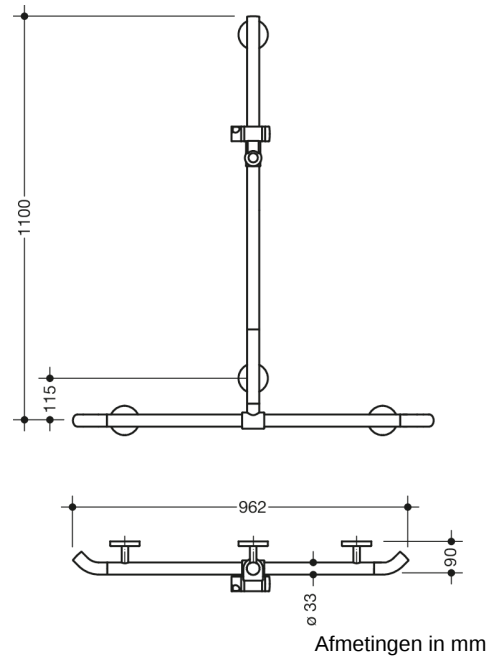

Vergelijkbare afbeelding

Eigenschappen

Leuning voor douche, badkuip met douchestang Systeem 800 K

- verticaal en horizontaal aangebrachte, in een rechte hoek verbonden stangen met douchekophouder
- met naar de wand wijzende 45° eindbogen
- met zijdelings (ter montage) verschuifbare verticale doucheglijstang
- Douche-, badsteun van hoogwaardige polyamide
- Stang en greepbereik van de douchekophouder volgens HEWI kleuren-tabel
- rozetten, steunen en douchekophouder in de HEWI kleur 99 (zuiverwit)
- met doorlopende, tegen corrosie beschermde stalen kern
- verticale lengte 1100 mm, horizontale lengte 962 mm
- 90 mm diep, stangen diameter 33 mm
- koppeling aan de muur met recht op de muur uitgevoerde filigrane steunen (diameter 18 mm) en vlakke rozetten
- rozetdiameter 80 mm, kappenhoogte 13 mm
- douchekophouder kan traploos worden gebogen en na uittrekken of indrukken van een grote hendel in hoogte worden versteld
- conische opname op de douchekophouder vergemakkelijkt het inhangen van de handdouche
- geschikt voor handdouches van verschillende fabrikanten
- eenvoudige montage door los monteerbare bevestigingsplaten van hoogwaardige roestvrij staal om de wandsteun in te hangen douche- en badleuning
- inclusief corrosievrij HEWI bevestigingsmateriaal
- Hou bij gebruik van hangzitjes het volgende in acht: Een compatibiliteitscontrole is vereist.
- Een gedetailleerde lijst van de combinatiemogelijkheden van handgrepen, Hoeksteunen en douche- en badleuning met bijpassende inhangzitjes vindt u in onze online catalogus in het downloadgedeelte van het betreffende product.